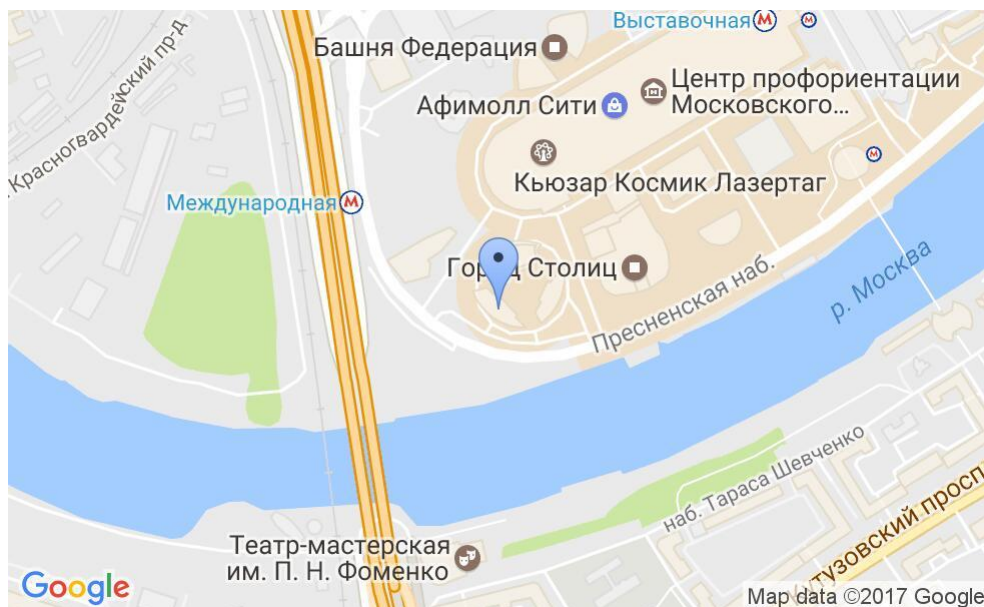

# БИЗНЕС ЦЕНТР «БАШНЯ НА НАБЕРЕЖНОЙ»

Москва, Пресненская набережная, д. 10

# БИЗНЕС ЦЕНТР «БАШНЯ НА НАБЕРЕЖНОЙ»

Москва, Пресненская набережная, 10

## МЕСТОПОЛОЖЕНИЕ

- Москва, Пресненская набережная, 10  
Центральный административный округ, Пресненский район
- М Международная ↔ 3 минуты пешком (300 м)

### Местоположение

---

Округ	ЦАО
Станция метро	Международная
Расстояние от метро	3 минуты пешком